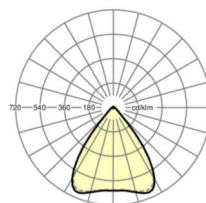

Механика

цвет корпуса	серебристый/ белый алюминий RAL 9006
размеры (LxWxH/DxH)	1531mm x 55mm x 37mm
вес (нетто)	1.9kg
Вид монтажа	сборка трековых систем, световая структура

DEEP-LINK

<https://www.regiolux.de/ru/article/19430004035>

Ссылка	LED 8000lm 840
ηLB	100 %
Φ ↓/↑	98 % / 2 %
UGR поп./вдоль	18.9 / 19.1

размеры

L	1531 mm	Длина
B	55 mm	Ширина
H	37 mm	Высота